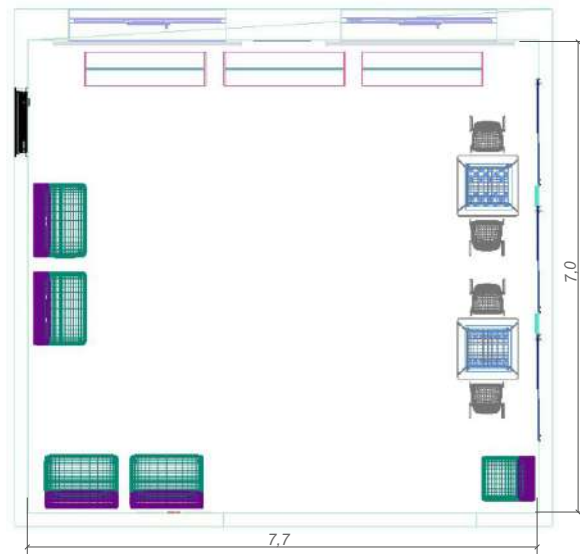

- 1 Рабочий стол учителя
- 2 Мобильный стол для занятия робототехникой
- 3 Учебная парта (на два места)
- 4 Компьютерные рабочие места
- 5 Системы хранения методического материала

Артикул мебели:

- 409.017 Комплекс мебели
- 501.001 Стол угловой на МК с тумбой
- 501.011 Стол лабораторный на МК с бортом
- 806.001 Шкаф для хранения двухсекционный
- 820.013 Стеллаж для хранения (закрытый)

Варианты постеров

Вариант трафарета

Варианты диванов, кресел

Варианты фирменных трафаретов