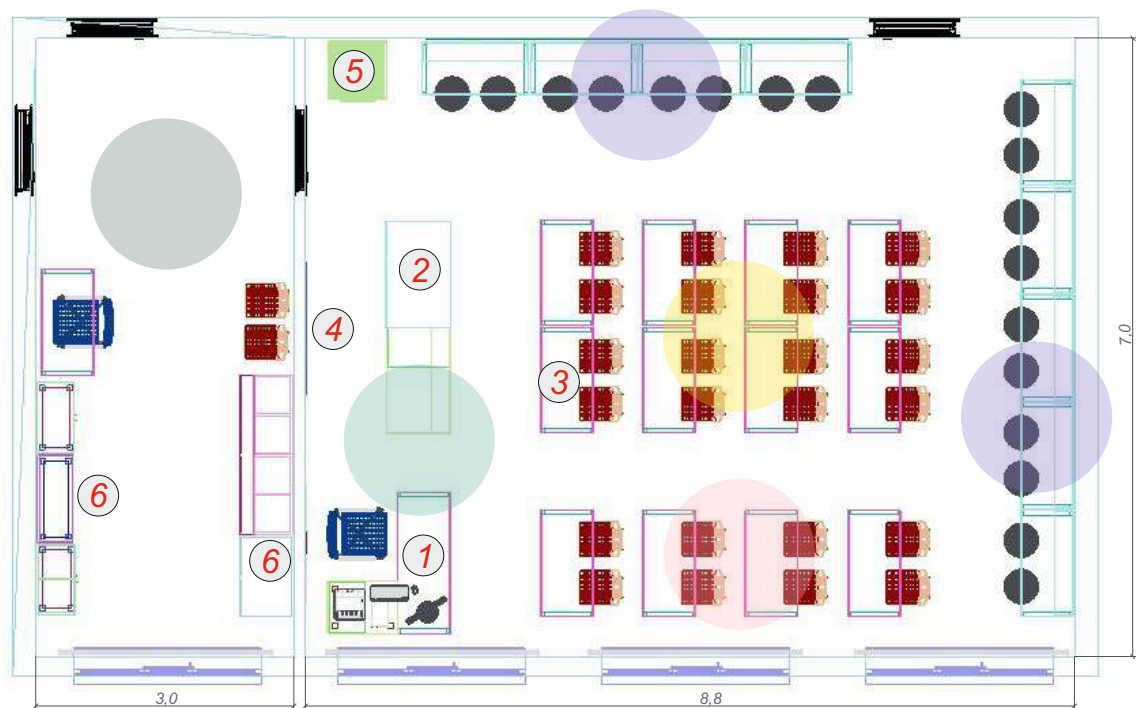

**Типовой проект дизайна
и зонирования помещений
центра образования естественно-научной и
технологической направленности «Точка роста»
на базе общеобразовательной организации,
расположенной на территории
Владимирской области**

Федеральный проект «Современная школа»
национального проекта «Образование»

Оборудование:

- 1 Рабочий стол учителя + компьютер + МФУ
- 2 Стол для демонстрации
- 3 Учебная парта (на два места)
- 4 Интерактивный комплекс
- 5 Раковина
- 6 Системы хранения методического материала

Артикул мебели:

- 501.011 Стол лабораторный на МК с бортом
- 506.025 Стол демонстрационный
- 806.001 Шкаф для хранения двухсекционный
- 820.004 Шкаф на МК со стеклом для хранения лаб.посуды
- 820.013 Стеллаж для хранения (закрытый)
- 822.103 Модуль для хранения с надстройкой
- 822.201 Шкаф для халатов