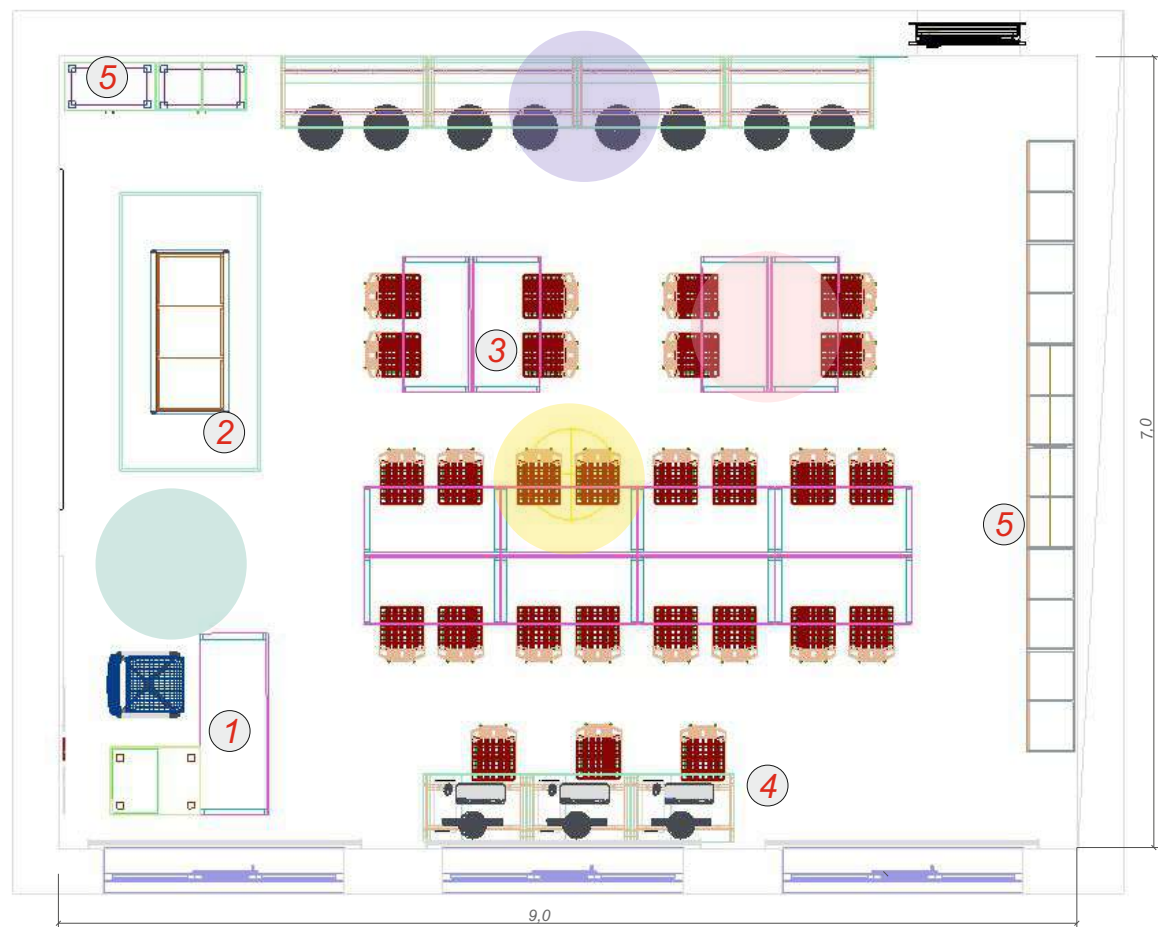

Зонирование (выделено цветом):

- Мобильные парты для быстрой трансформации учебной зоны
- Вариант расстановки парт для работы в малых группах
- Столы для лабораторных работ
- Рабочая зона учителя

Оборудование:

1. 1 Рабочий стол учителя
2. 2 Мобильный стол для занятия робототехникой
3. 3 Учебная парта (на два места)
4. 4 Компьютерные рабочие места
5. 5 Системы хранения методического материала

Артикул мебели:

- 409.017 Комплекс мебели
- 501.001 Стол угловой на МК с тумбой
- 501.011 Стол лабораторный на МК с бортом
- 806.001 Шкаф для хранения двухсекционный
- 820.013 Стеллаж для хранения (закрытый)