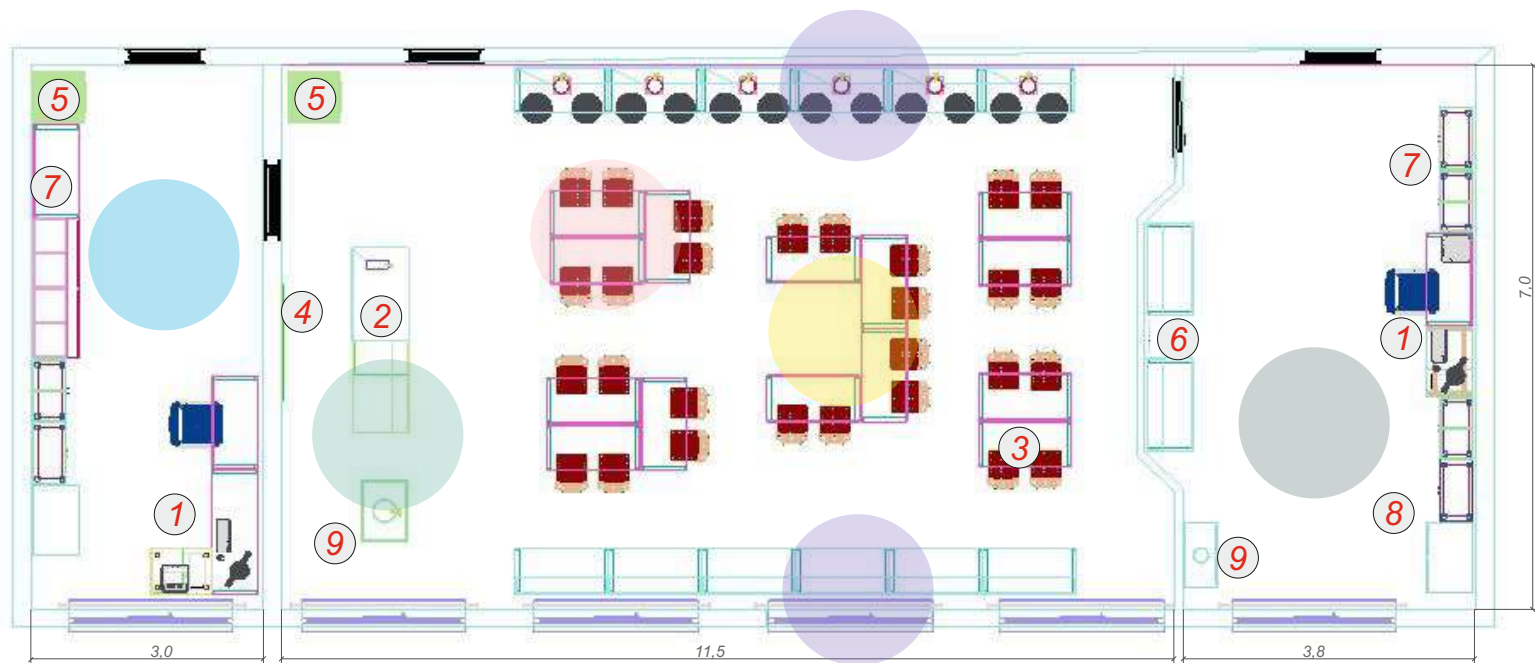

Артикул мебели:

- 501.011 Стол лабораторный на МК с бортом
- 506.025 Стол демонстрационный
- 806.001 Шкаф для хранения двухсекционный
- 820.004 Шкаф на МК со стеклом для хранения лаб.посуды
- 820.013 Стеллаж для хранения (закрытый)
- 822.103 Модуль для хранения с надстройкой
- 822.201 Шкаф для халатов

Зонирование (выделено цветом):

- Мобильные парты для быстрой трансформации учебной зоны
- Вариант расстановки парт для работы в малых группах
- Столы для лабораторных работ
- Рабочая зона учителя
- Лаборантская

Оборудование:

- 1 Рабочий стол учителя + компьютер + МФУ
- 2 Стол для демонстрации
- 3 Учебная парта (на два места)
- 4 Интерактивный комплекс
- 5 Раковина
- 6 Зона для сушки посуды
- 7 Системы хранения методического материала
- 8 Система хранения реактивов, лабораторной посуды
- 9 Вытяжной шкаф